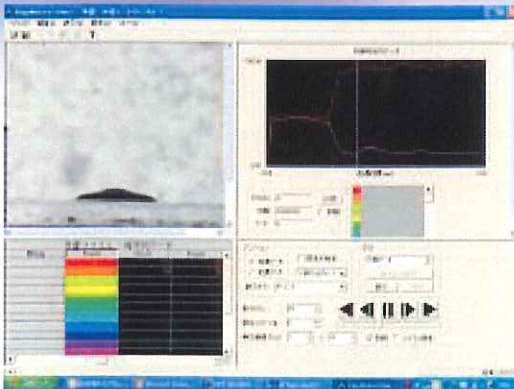

連続画像処理ソフト **DIPP-MACRO**

面積、縦横比等の時系列変化の解析

- 面積、長径・短径、重心位置等をグラフ化
- 接触角算出も可能
- 背景除去機能により移動体画像作成
- フィルター処理等もマクロ化

濃淡変化、輝度分布等の解析

- 輝度分布をダイレクトにテキストファイル化
- 任意エリアの輝度変化をグラフ化
- 擬似カラー機能により均一度を強調表現
- サーモやシュリーレン等各種画像に対応

粒径分布、個数変化、増減の解析

- 粒径分布変化を時系列算出
- 個数の増減も自動抽出
- 増加、減少粒子の形状もテキスト化
- リアルタイム解析オプションあり