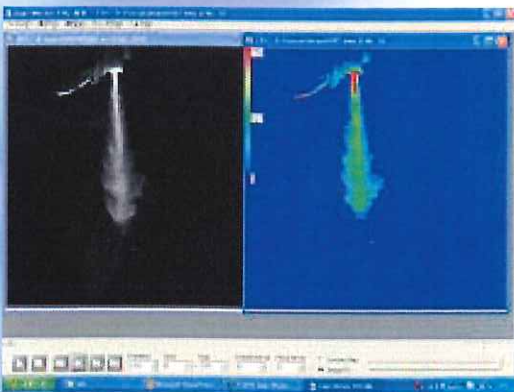

連続画像処理ソフト **DIPP-MACRO**

面積、縦横比等の時系列変化の解析

- 面積、長径・短径、重心位置等をグラフ化
- 接触角算出も可能
- 背景除去機能により移動体画像作成
- フィルター処理等もマクロ化

濃淡変化、輝度分布等の解析

- 輝度分布をダイレクトにテキストファイル化
- 任意エリアの輝度変化をグラフ化
- 擬似カラー機能により均一度を強調表現
- サーモやシュリーレン等各種画像に対応

粒径分布、個数変化、増減の解析

- 粒径分布変化を時系列算出
- 個数の増減も自動抽出
- 増加、減少粒子の形状もテキスト化
- リアルタイム解析オプションあり