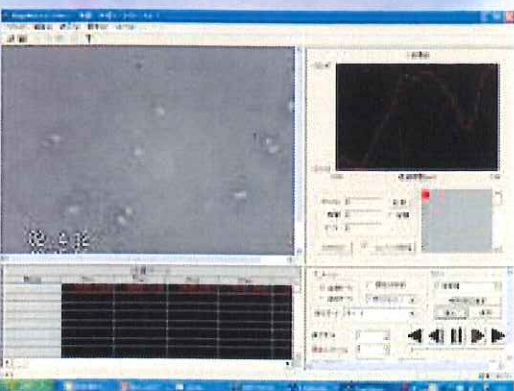

連続画像処理ソフト **DIPP-MACRO**

面積、縦横比等の時系列変化の解析

- 面積、長径・短径、重心位置等をグラフ化
- 接触角算出も可能
- 背景除去機能により移動体画像作成
- フィルター処理等もマクロ化

濃淡変化、輝度分布等の解析

- 輝度分布をダイレクトにテキストファイル化
- 任意エリアの輝度変化をグラフ化
- 擬似カラー機能により均一度を強調表現
- サーモやシュリーレン等各種画像に対応

粒径分布、個数変化、増減の解析

- 粒径分布変化を時系列算出
- 個数の増減も自動抽出
- 増加、減少粒子の形状もテキスト化
- リアルタイム解析オプションあり